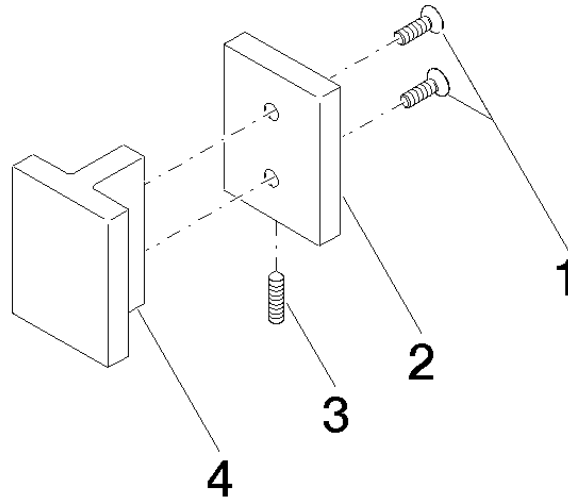

## Poignée de porte - Chrome

---

11 000 980

mm [inches]

Poignée de porte - Chrome

11 000 980

Liste des pièces de rechange

N°	Article Numéro	Désignation	Fréquence de montage	Délai de livraison
1	09 30 30 170 90	vis	2	2
2	08 17 98 557-00	recouvrement	1	10
3	04 31 11 113 00 90	tige	1	2
4	08 17 98 558-00	poignée	1	10