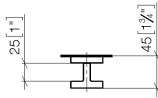

## Poignée de porte - Chrome

---

11 000 980

mm [inches]

Poignée de porte - Chrome

11 000 980

Liste des pièces de rechange

N°	Article Numéro	Désignation	Fréquence de montage	Délai de livraison
1	09 30 30 170 90	vis	2	2
2	08 17 98 557-00	recouvrement	1	10
3	04 31 11 113 00 90	tige	1	2
4	08 17 98 558-00	poignée	1	10